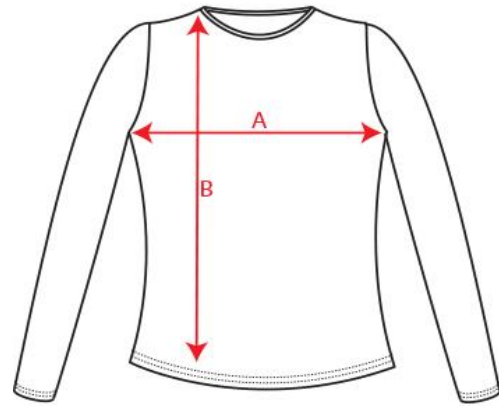

**TABLA DE MEDIDAS
CAMISETAS, SRTA.**

TALLA	CONTORNO(A)	LARGO (B)
S	41 CMS	62 CMS
M	44 CMS	64 CMS
L	47 CMS	66 CMS
XL	50 CMS	68 CMS
2XL	54 CMS	69 CMS

**TABLA DE MEDIDAS
CAMISETAS, CBO.**

TALLA	CONTORNO(A)	LARGO (B)
S	49 CMS	69 CMS
M	52 CMS	71 CMS
L	55 CMS	73 CMS
XL	58 CMS	75 CMS
2XL	62 CMS	77 CMS